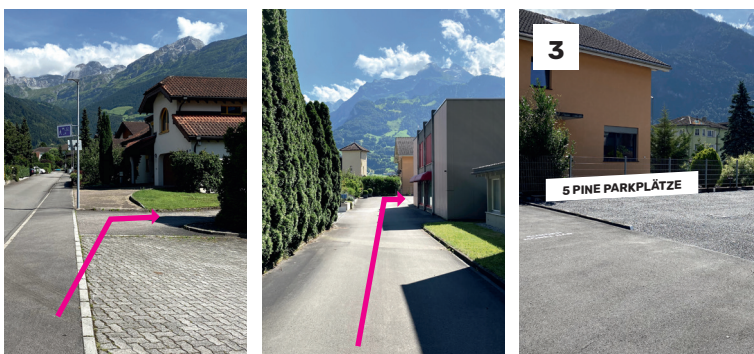

# PINE PARKPLATZSITUATION

Liebe PINE-Besucherinnen und Besucher,

es ist uns ein grosses Anliegen, eine gute Beziehung zu unserer Nachbarschaft (Anwohner, Möbel Bär, Dance Fusion) zu pflegen. Daher bitten wir euch um Mithilfe.

- Wir besitzen **13 PINE-Parkplätze**, welche den ganzen Tag benutzt werden dürfen, siehe Bilder 1, 2 und 3.
- Die Möbel Bär Parkplätze vor dem Geschäft dürfen **erst ab 18.30 Uhr** benutzt werden und nicht früher.
- Falls gar keine Parkplätze mehr frei sind bitte **Blaue Zone** benutzen.
- Auch der Umwelt zu liebe, wäre es natürlich super wenn nicht alle einzeln mit dem Auto kommen oder ihr euch auf das **Velo** schwingt. Bitte benutzt unseren Veloparkplatz siehe Bild 4.
- Der Parkpatze siehe Bild 5 sollten nicht benutzt werden. Die Garage vom Möbel Bär muss frei bleiben.