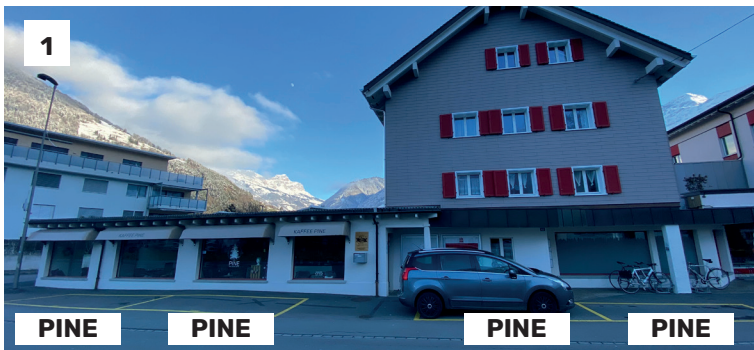

# PINE PARKPLATZSITUATION

Liebe PINE-Besucherinnen und Besucher,

es ist uns ein grosses Anliegen, eine gute Beziehung zu unserer Nachbarschaft (Anwohner, Möbel Bär, Dance Fusion) zu pflegen. Daher bitten wir euch um Mithilfe.

- Wir besitzen **13 PINE-Parkplätze**, welche den ganzen Tag benutzt werden dürfen, siehe Bilder 1, 2 und 3.
- Die Möbel Bär Parkplätze vor dem Geschäft dürfen **erst ab 18.30 Uhr** benutzt werden und nicht früher.
- Falls gar keine Parkplätze mehr frei sind bitte **Blaue Zone** benutzen.
- Auch der Umwelt zu liebe, wäre es natürlich super wenn nicht alle einzeln mit dem Auto kommen oder ihr euch auf das **Velo** schwingt. Bitte benutzt unseren Veloparkplatz siehe Bild 4.
- Der Parkpatze siehe Bild 5 sollten nicht benutzt werden. Die Garage vom Möbel Bär muss frei bleiben.